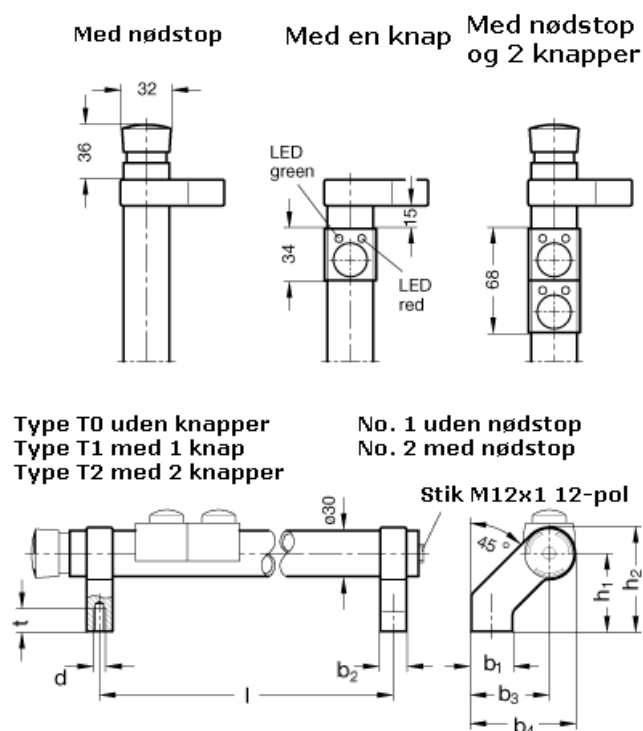

Varenummer: 201024020022
 Beskrivelse: E+G Rørgreb med kontakter
 GN 332-200-SW-T2-2

Mål

b1 = 27	t = 15
b2 = 17	
b3 = 51	
b4 = 68	
d = M 8	
h1 = 51	
h2 = 68	
l = 200	